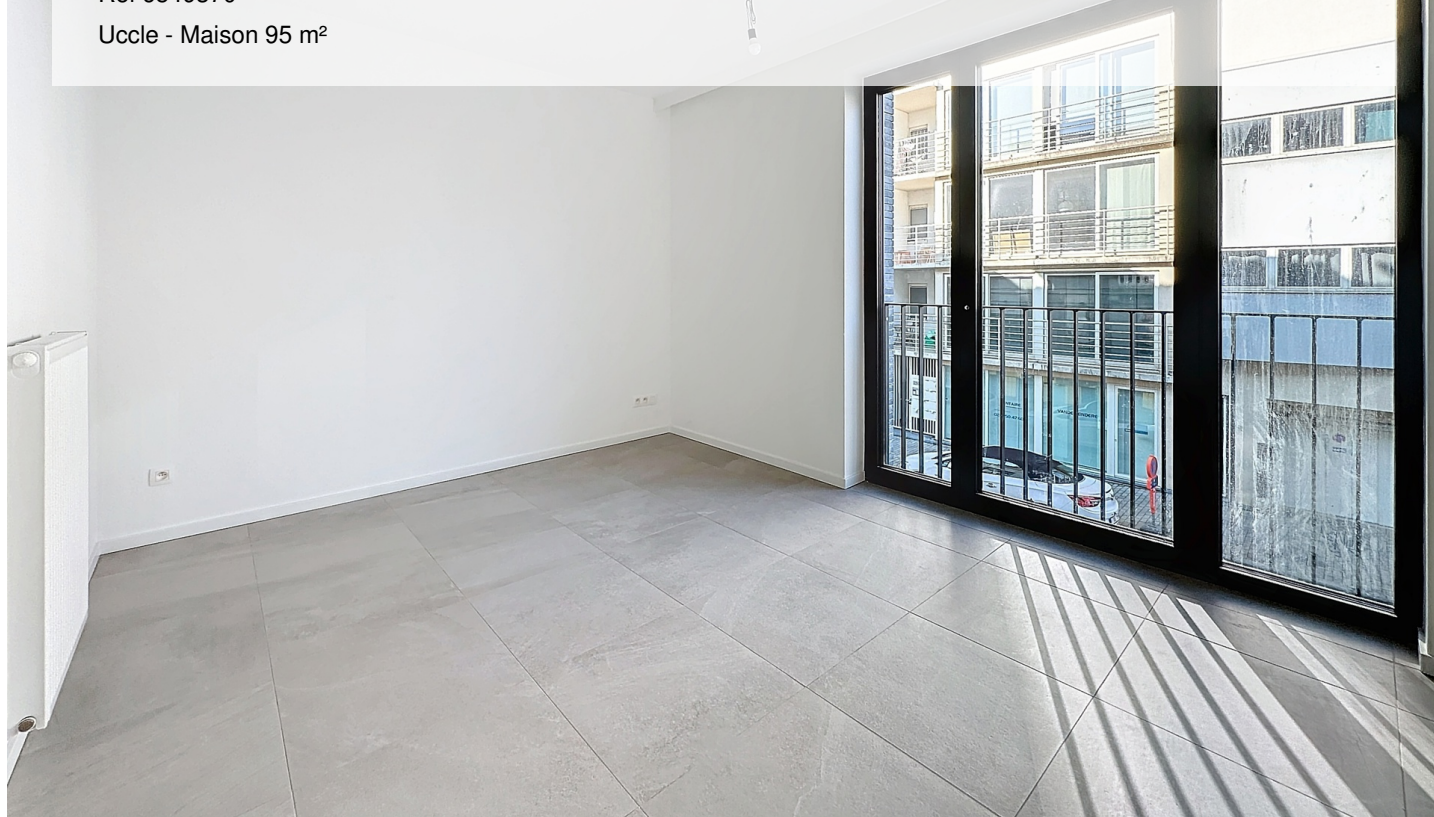

VDK HOUSING : JOLIE MAISON NEUVE 1 CHAMBRE + JARDIN OUEST

1 700 €

Ref 6549370

Uccle - Maison 95 m²

**VANEAU
LECOBEL**
Real Estate Brussels