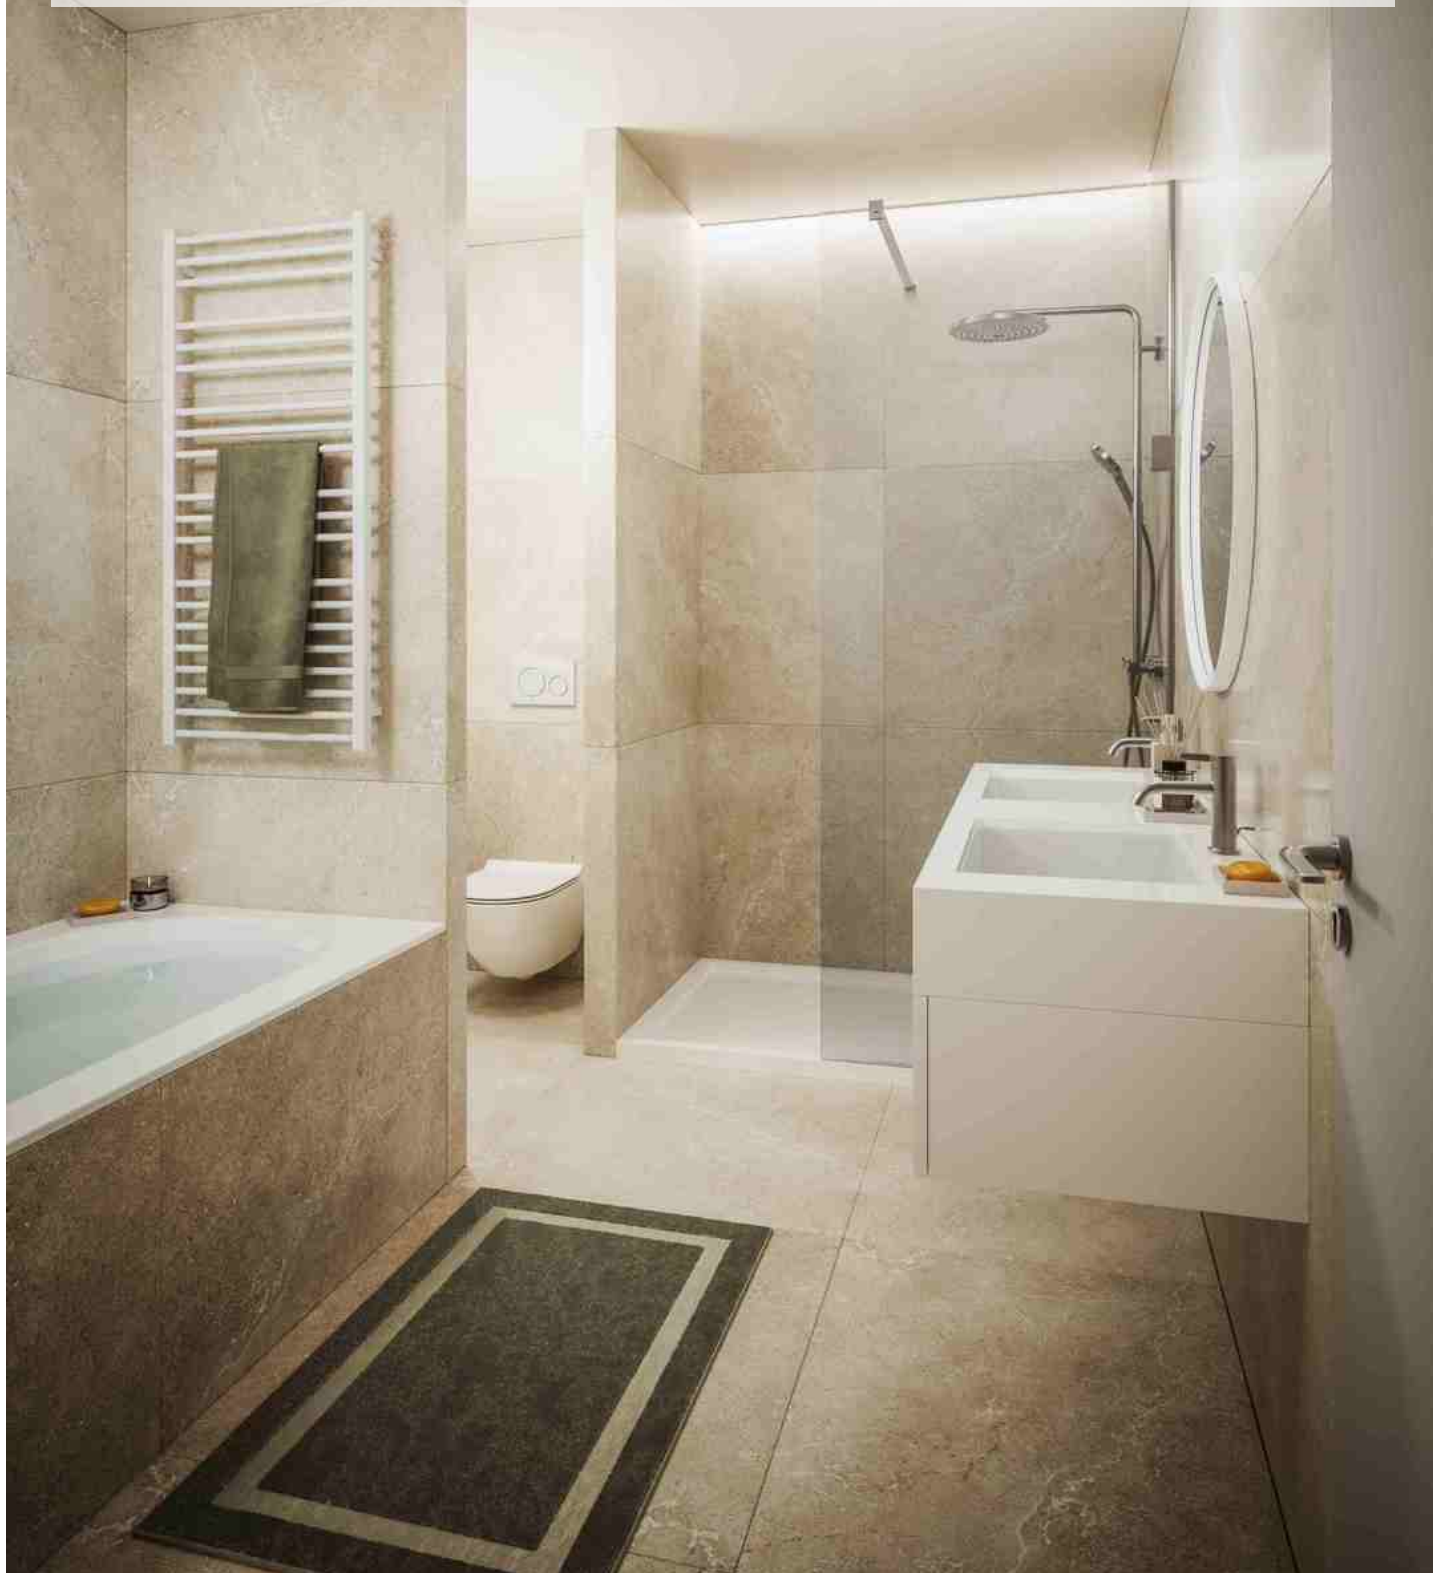

VENEZ DÉCOUVRIR LE TOUT OUVEAU PROJET ANTHEA !

695 000 €

Ref 6645460

Auderghem - Appartement 110 m²

**VANEAU
LECOBEL**
Real Estate Brussels