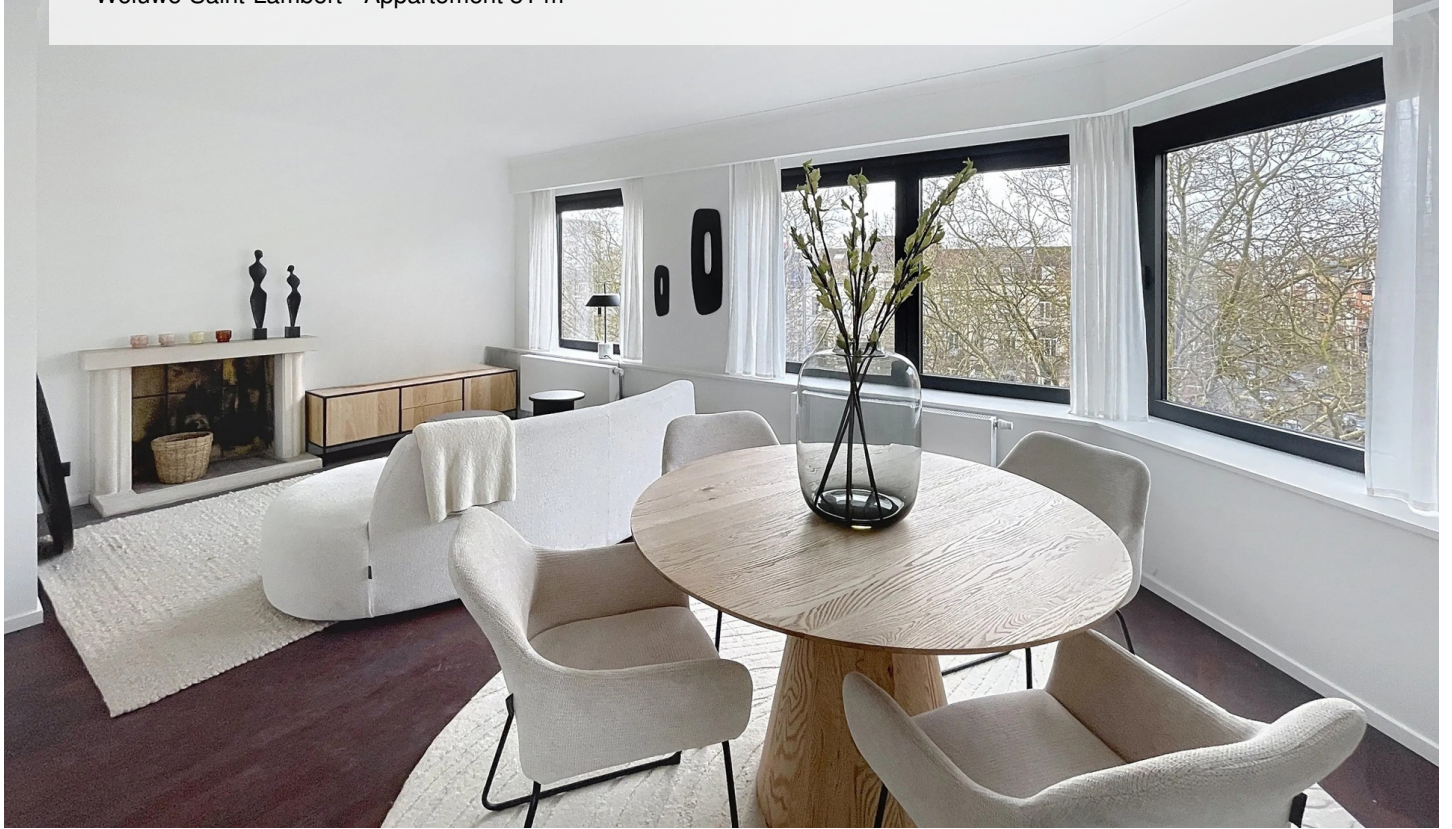

MONTGOMERY - LUMINEUX APPARTEMENT MEUBLÉ

1 950 €

Ref 6645586

Woluwe-Saint-Lambert - Appartement 81 m²

**VANEAU
LECOBEL**
Real Estate Brussels