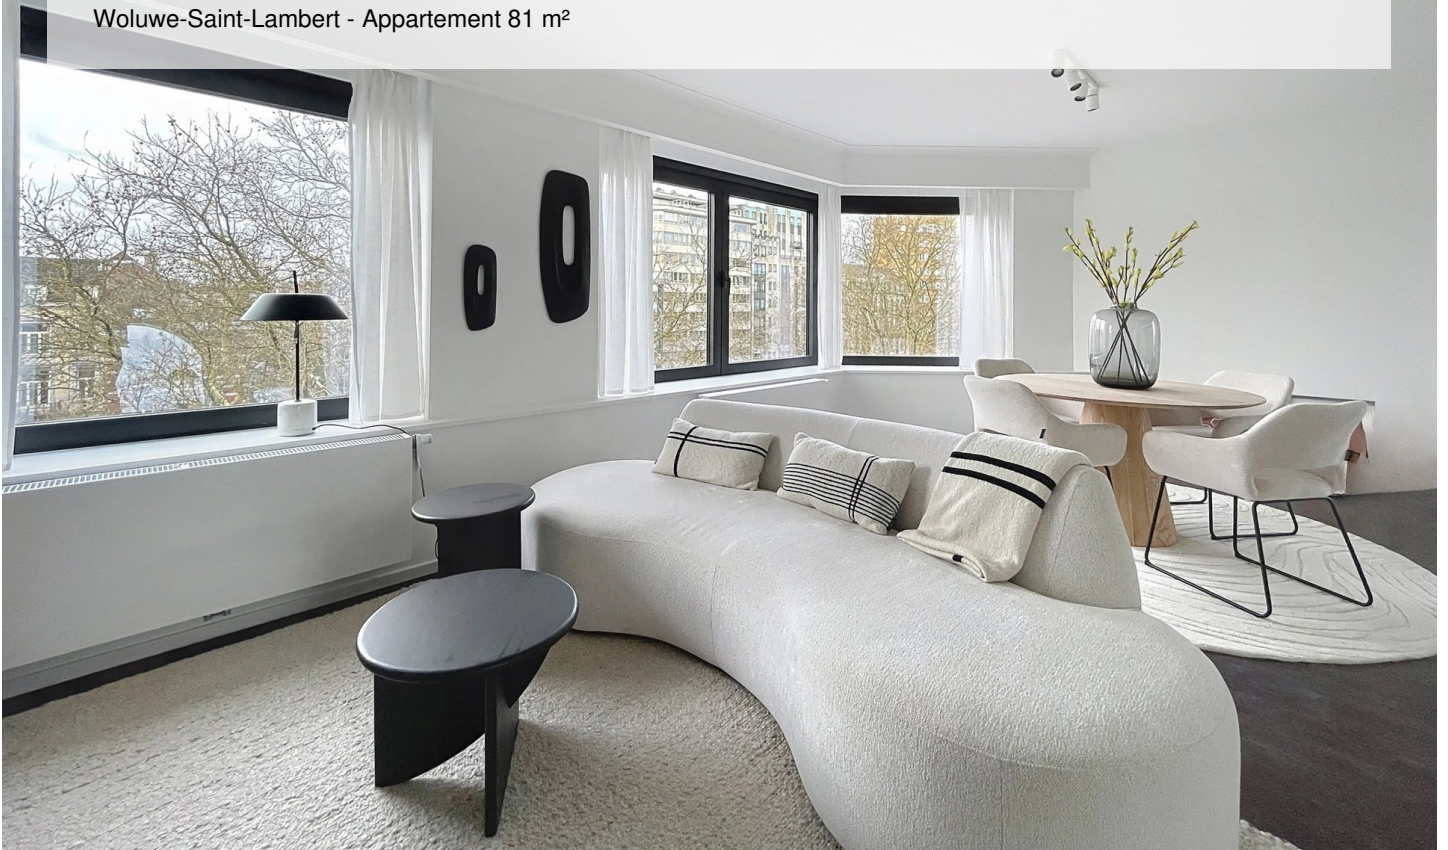

MONTGOMERY - LUMINEUX APPARTEMENT MEUBLÉ

1 950 €

Ref 6645586

Woluwe-Saint-Lambert - Appartement 81 m²

**VANEAU
LECOBEL**
Real Estate Brussels

A propos de ce bien

Idéalement situé à proximité de Montgomery et du Parc du Cinquantenaire, magnifique appartement d'une superficie totale de ± 81 m² dans une résidence de standing. Il se compose d'un hall d'entrée avec wc séparé, d'un vaste et lumineux salon avec un espace salle à manger, d'une cuisine super équipée, de 2 belles chambres (± 15 m² et ± 11 m²) et d'une salle de douche. Cave incluse. Châssis double vitrage et 1ère occupation après travaux. Local vélos et local poubelles. Contrat de bail de société possible. Charges : 200 €/mois (Provision pour le chauffage, l'eau chaude et froide et l'entretien des parties communes). PEB C+. A découvrir au plus vite chez Vaneau Lecobel !

VANEAU LECOBEL
BRUXELLES EST
200, Rue Belliard - 1000
Bruxelles
T +32 2 669 70 90
✉ est@vaneau-lecobel.be

Référence : 6645586

Prix : 1 950 €

Surface : 81 m²

Chambre(s) : 2

Etage : 5

Salle(s) de bain : 1

Salle(s) d'eau : 1