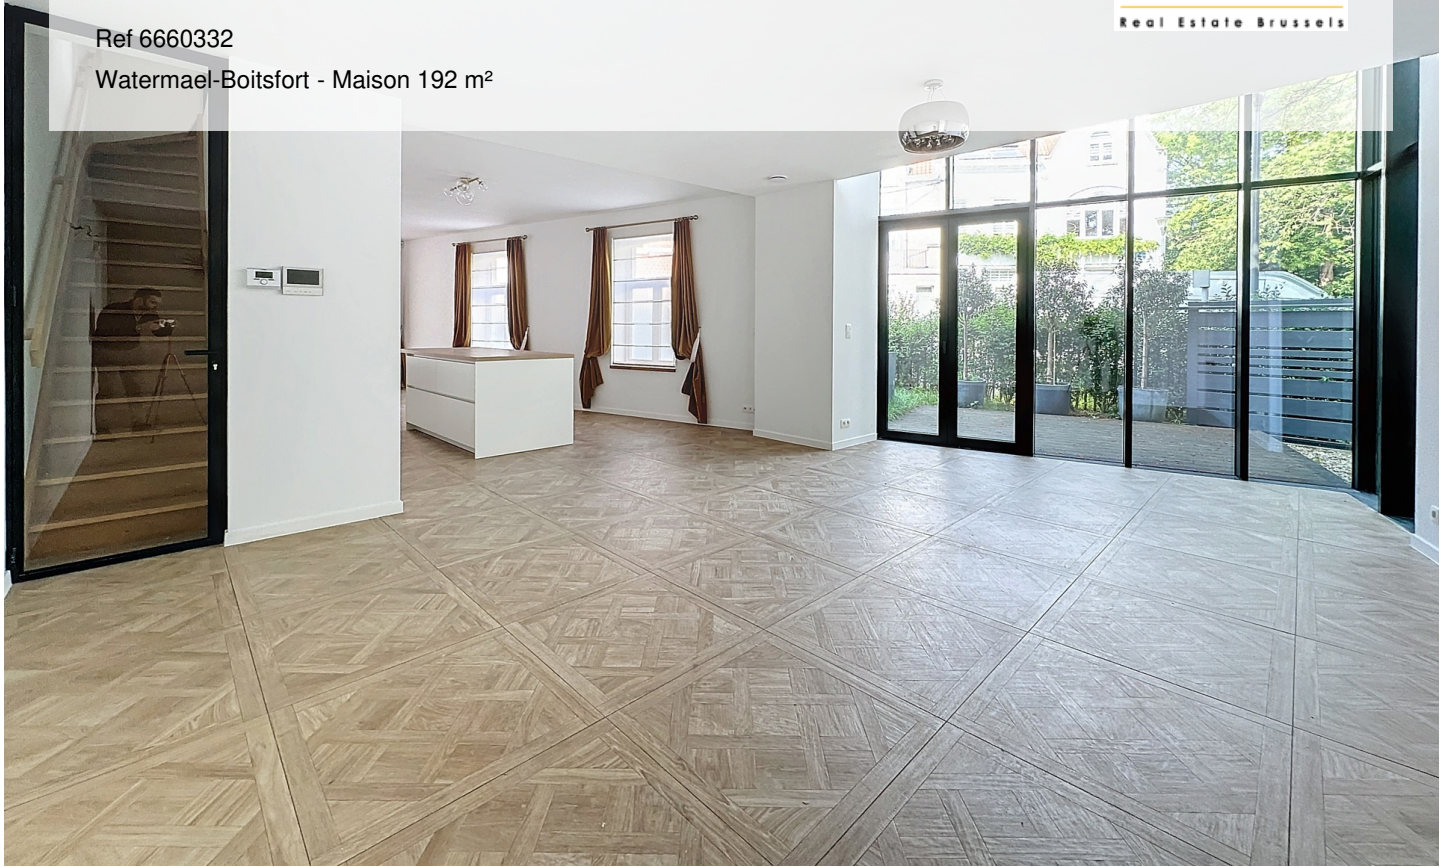

ETANGS DE BOITSFORT : MAGNIFIQUE MAISON 3 FAÇADES + JARDIN

3 200 €

Ref 6660332

Watermael-Boitsfort - Maison 192 m²

**VANEAU
LECOBEL**
Real Estate Brussels